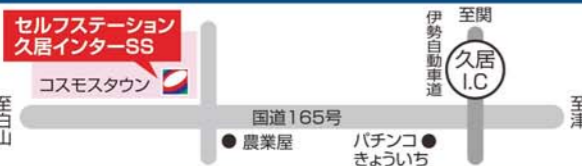

*写真の商品は豊富に用意しておりますが、万一品切れの際に代替品とさせていただきます。また景品は写真と異なる場合がございます。予めご了承ください。

セルフステーション 久居インターSS

津市戸木町字北興7830-1

TEL.059-254-3511

FAX.059-254-3512

年中無休
営業時間
7:00~24:00

ご安心ください。当店は運輸局指定工場 第8976号です。

お車のリース始めました

月々のお支払いがローンよりお得に。
更にリース車輛はガソリンが特別価格に。

新規加入 大募集

イベント期間中、オーパス
カードに新規加入いただいた方に

コスモ・ザ・カード・オーパス 最大のメリット

3BOXティッシュ
プレゼント

1 初めての50ℓまで
1ℓにつき10円
キャッシュバック!
●入会后、3ヶ月間有効です。

2 年会費が永年無料!
●もちろん入会金もかかりません。

3 仮カード発行で
今日からおトク!!