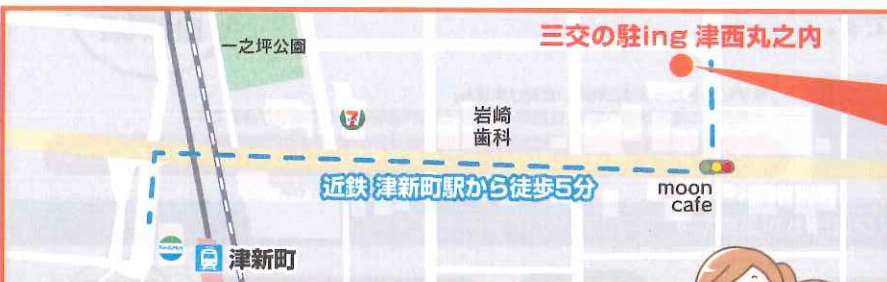

近鉄/津新町駅から徒歩5分

moon cafe